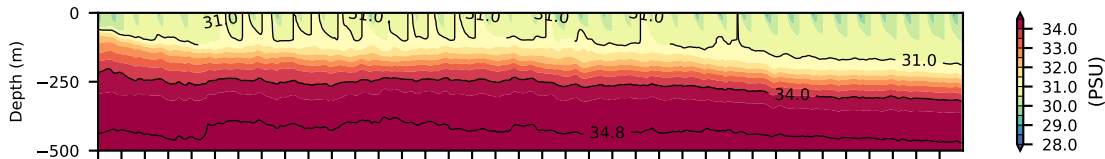

BCTGE28NEV401 Arctic B box

BCTGE28NEV401 EUR box

1979 1980 1981 1982 1983 1984 1985 1986 1987 1988 1989 1990 1991 1992 1993 1994 1995 1996 1997 1998 1999 2000 2001 2002 2003 2004 2005 2006 2007 2008 2009 2010 2011 2012 2013 2014 2015