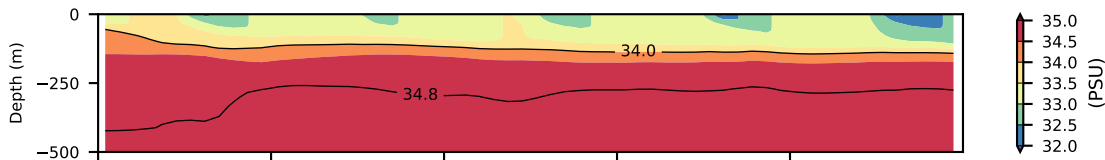

BCTGE28NEV401A1S1 Arctic B box

BCTGE28NEV401A1S1 EUR box

1979

1980

1981

1982

1983

Years