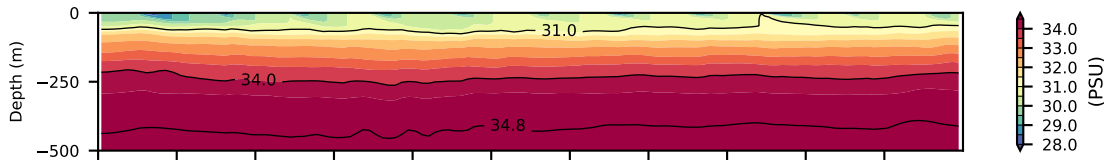

DFS52NEM405 Arctic B box

DFS52NEM405 EUR box

Years