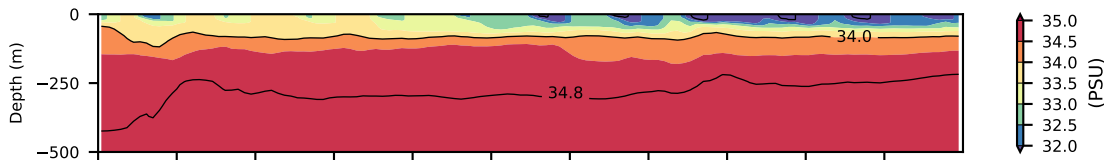

DFS52NEM405 Arctic B box

DFS52NEM405 EUR box

Years