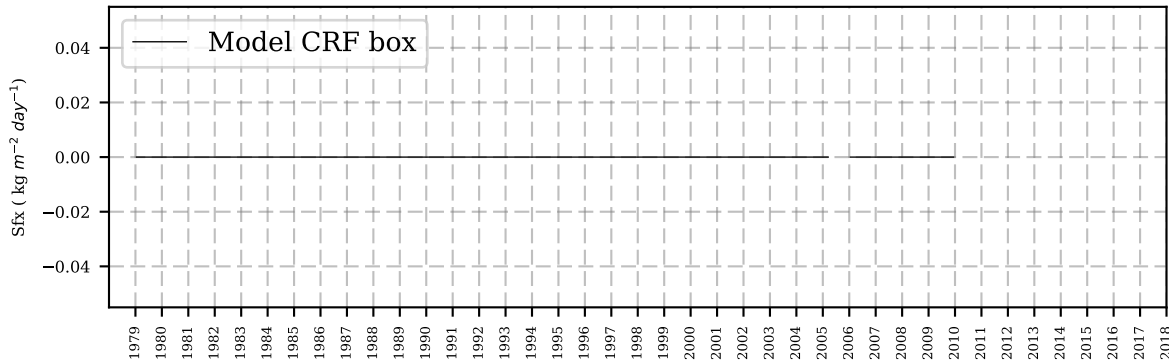

ERA01NEM405LAS Salt flux  
19792009

ERA01NEM405LAS Volume flux  
19792009