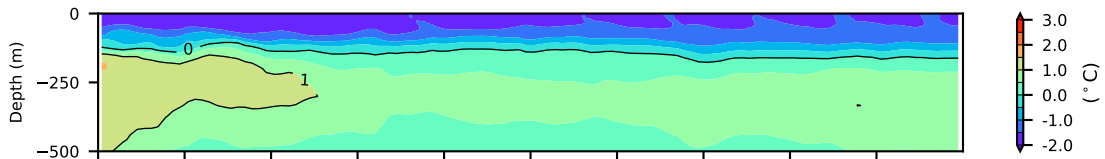

ERA01NEM405PSP Arctic B box

ERA01NEM405PSP EUR box

Years

1979

1980

1981

1982

1983