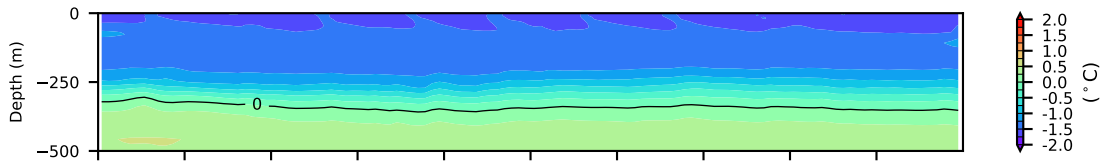

ERA01NEM405PSP Arctic B box

ERA01NEM405PSP EUR box

Years

1979

1980

1981

1982

1983