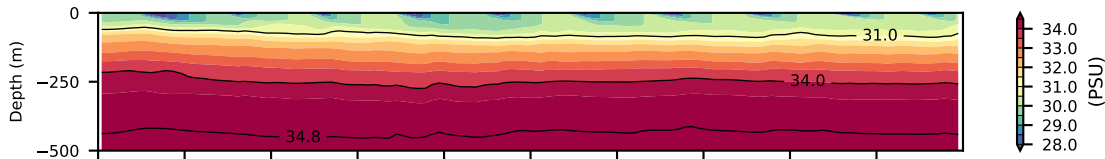

ERA01NEM405PSP Arctic B box

ERA01NEM405PSP EUR box

Years

1979

1980

1981

1982

1983