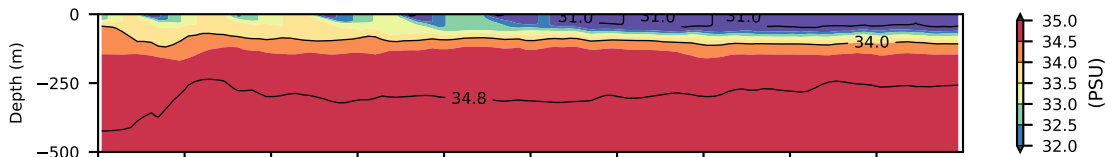

ERA01NEM405PSP Arctic B box

ERA01NEM405PSP EUR box

Years

1979

1980

1981

1982

1983