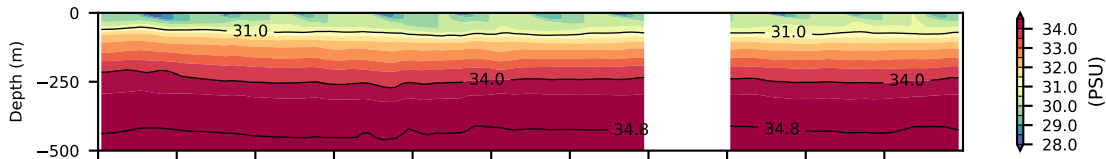

ERA01NEM405QTI Arctic B box

ERA01NEM405QTI EUR box

Years

1979

1980

1981

1982

1983