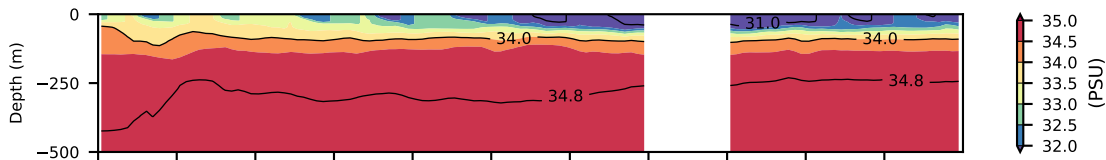

ERA01NEM405QTI Arctic B box

ERA01NEM405QTI EUR box

Years

1979

1980

1981

1982

1983