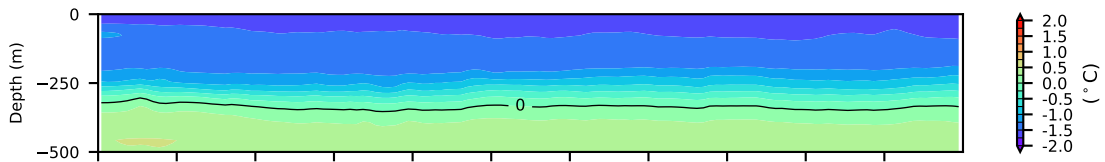

ERA01NEM405RGB Arctic B box

ERA01NEM405RGB EUR box

1979 1980 1981 1982 1983 1984 1985 1986 1987 1988 1989

Years