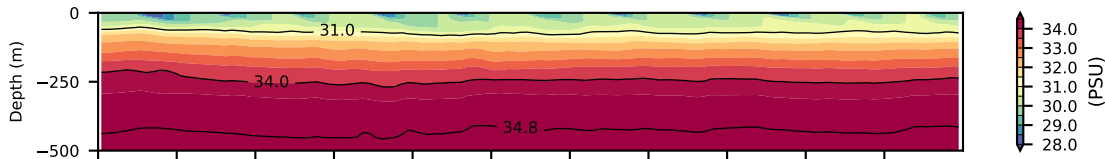

ERA01NEM405RGB Arctic B box

ERA01NEM405RGB EUR box

1979 1980 1981 1982 1983 1984 1985 1986 1987 1988 1989

Years