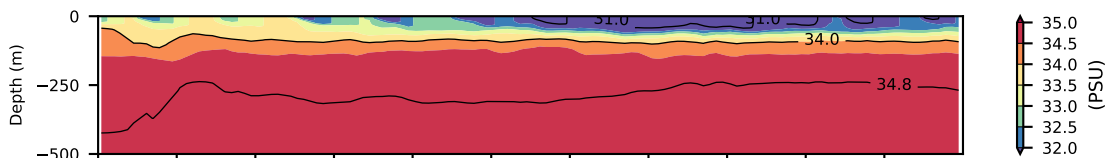

ERA01NEM405RGB Arctic B box

ERA01NEM405RGB EUR box

1979 1980 1981 1982 1983 1984 1985 1986 1987 1988 1989

Years