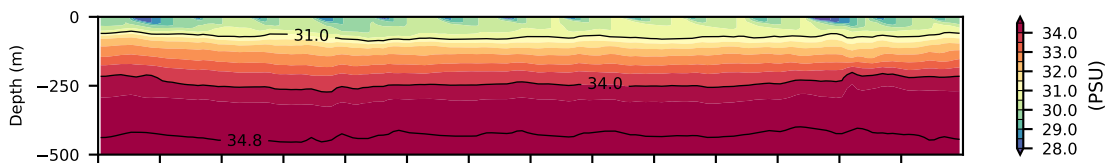

ERA01NEM405SNO Arctic B box

ERA01NEM405SNO EUR box