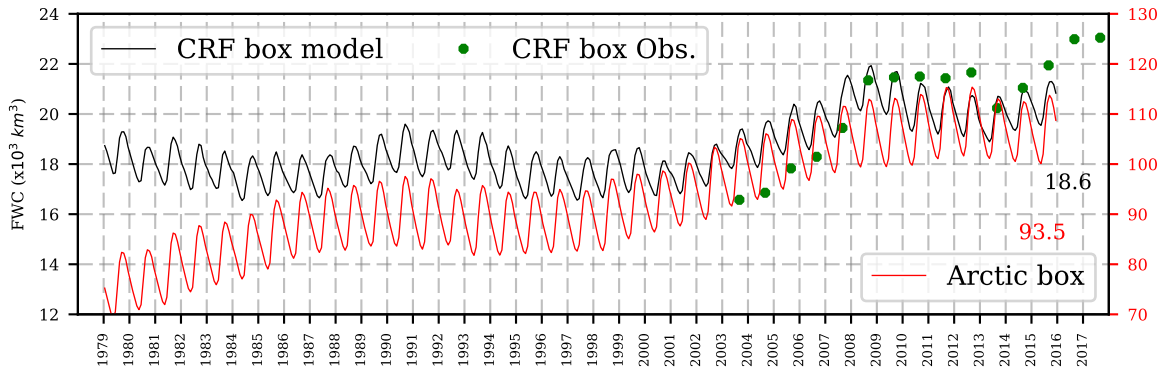

### NEMO420 Ekman pumping 19792015