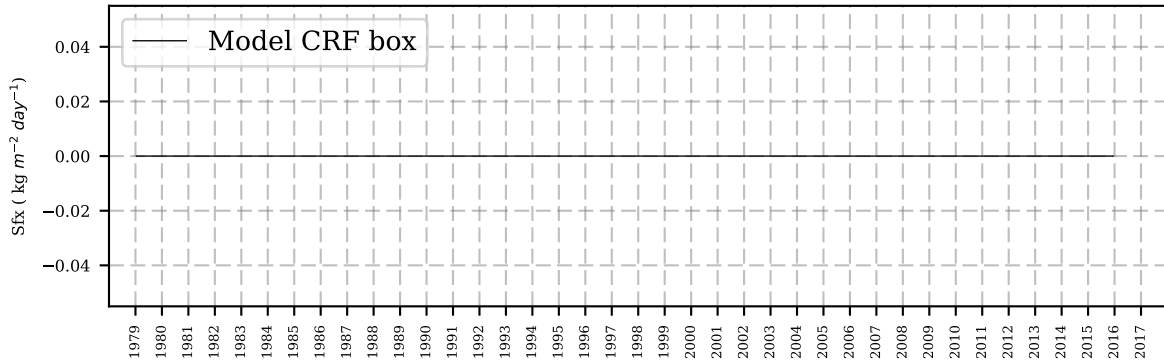

NEMO420 Salt flux 19792015

NEMO420 Volume flux 19792015