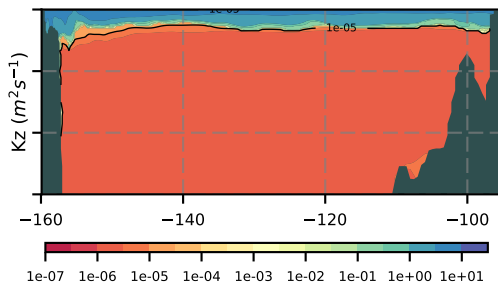

NEMO420 / Beaufort Section  
2014

Initial state / Beaufort Section

1e-07 1e-06 1e-05 1e-04 1e-03 1e-02 1e-01 1e+00 1e+01