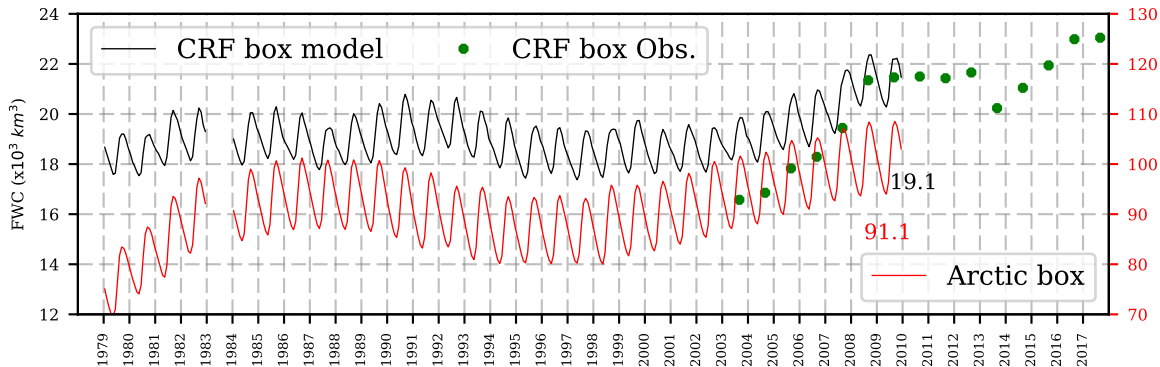

# NEMO420ASH FWC 19792009