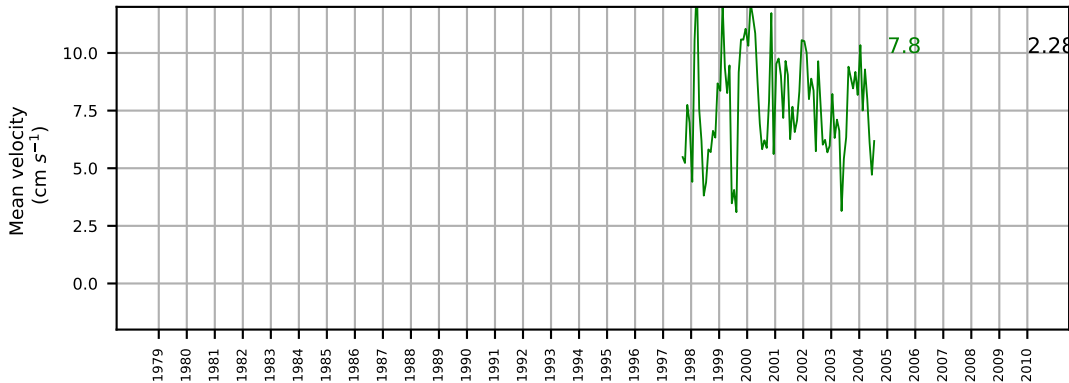

NEMO420ASH Mean Temp & Velocity above 700m & 5degE @ FramObs 19792009

2.27931886051

2.28031181228