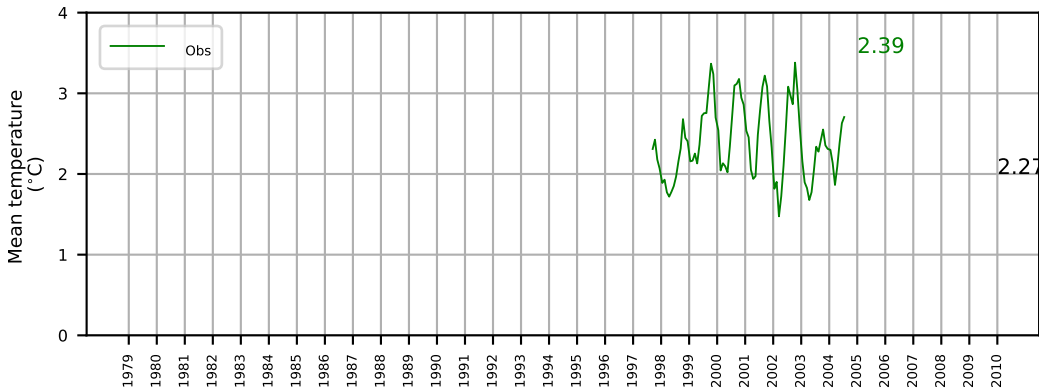

NEMO420ASH Mean Temp & Velocity above 700m & 5degE @ FramObs 19792009

2.27931886051

2.28031181228