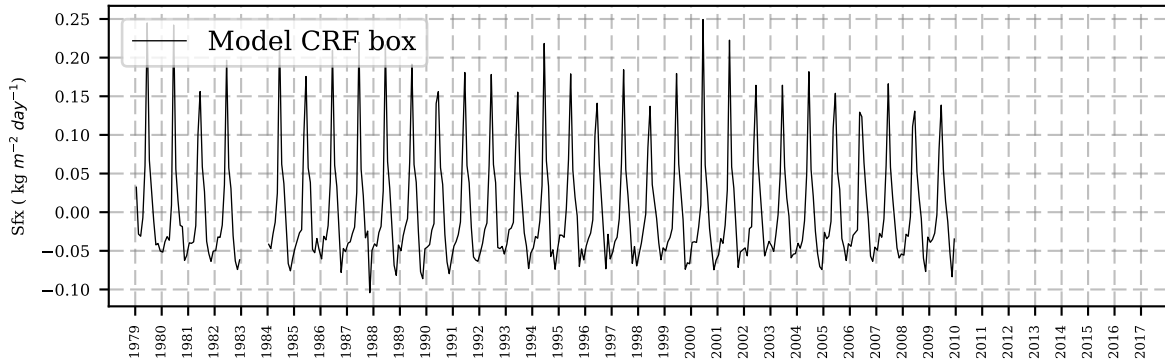

### NEMO420ASH Salt flux 19792009

### NEMO420ASH Volume flux 19792009