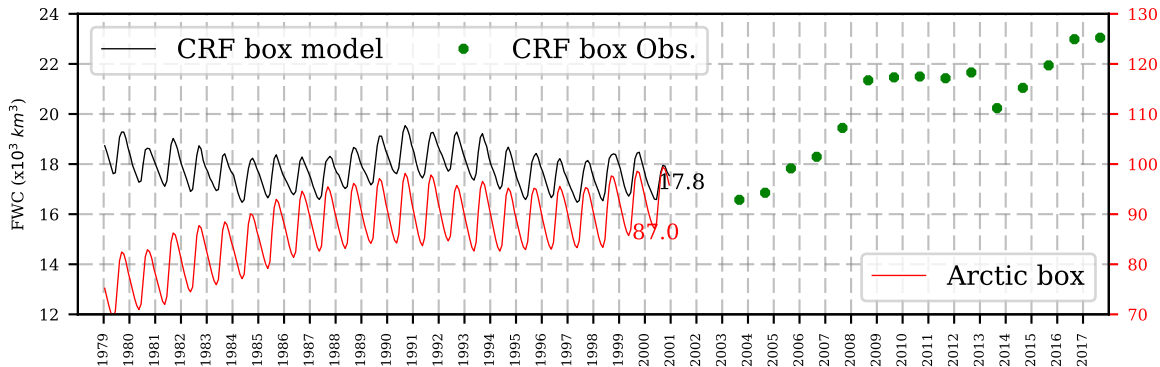

### NEMO420IRW Ekman pumping 19792000