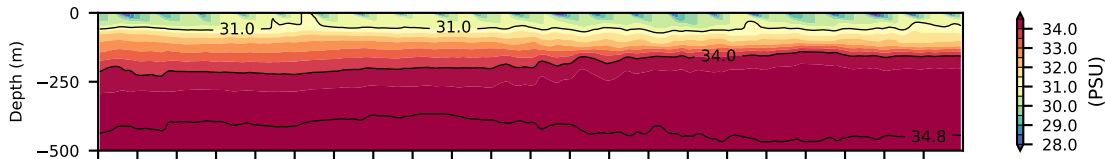

NEMO420IRW Arctic B box

NEMO420IRW EUR box

Years