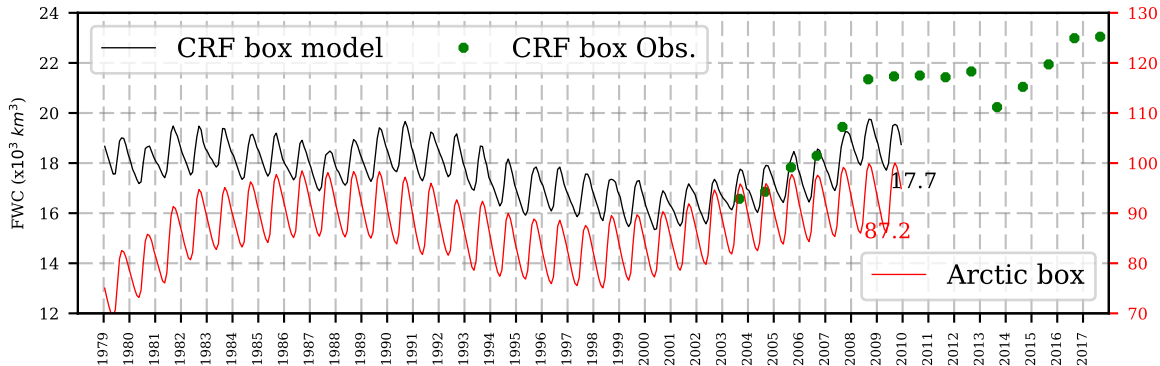

NEMO420TAU FWC 19792009

NEMO420TAU Ekman pumping 19792009