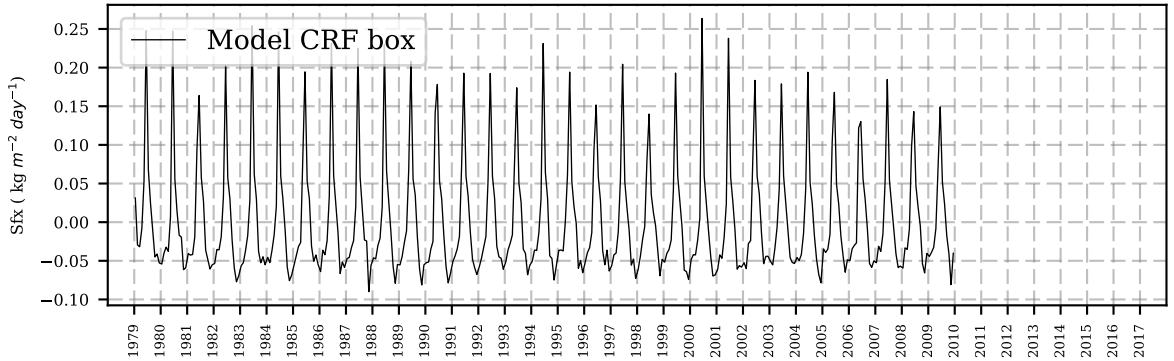

NEMO420TAU Salt flux 19792009

NEMO420TAU Volume flux 19792009