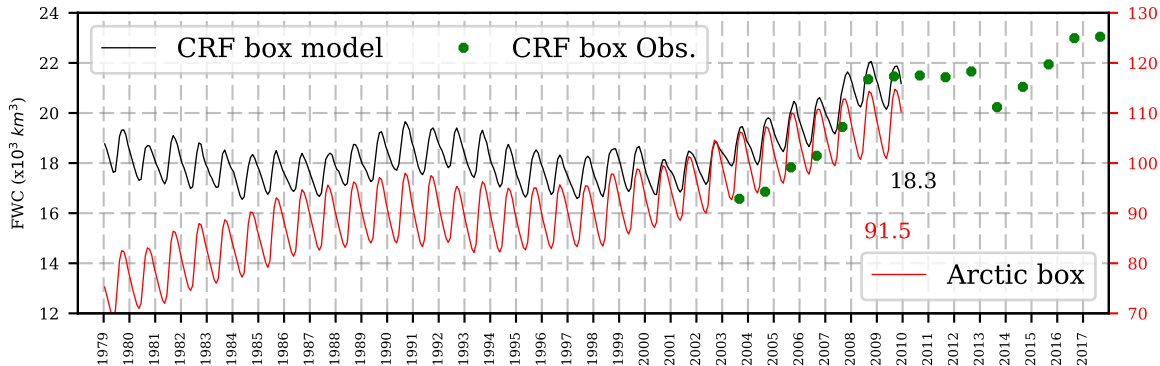

### NEMO420VVL Ekman pumping 19792009