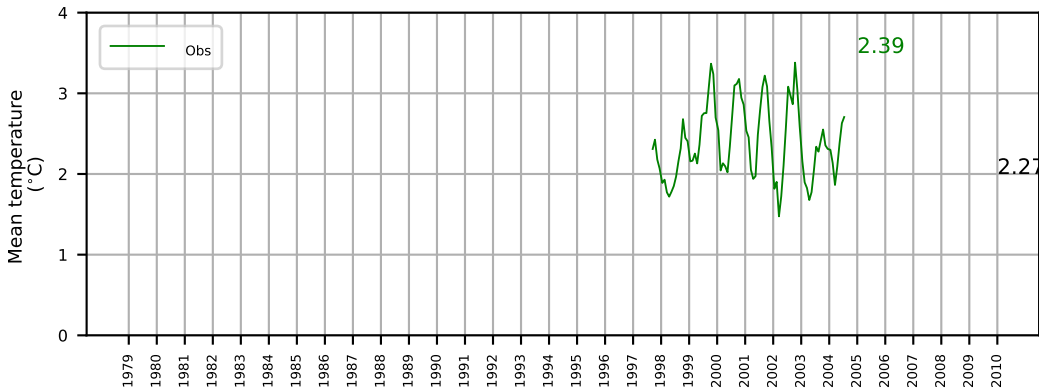

NEMO420VVL Mean Temp & Velocity above 700m & 5degE @ FramObs 19792009

2.27931886051

2.28031181228