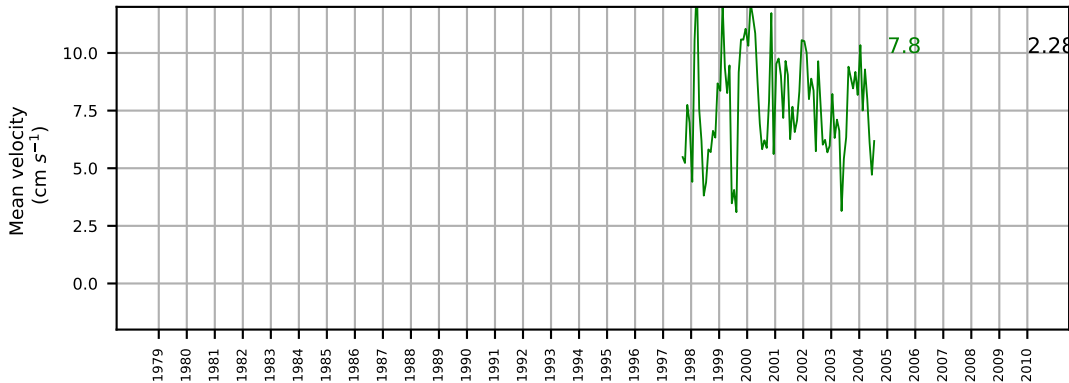

NEMO420VVL Mean Temp & Velocity above 700m & 5degE @ FramObs 19792009

2.27931886051

2.28031181228