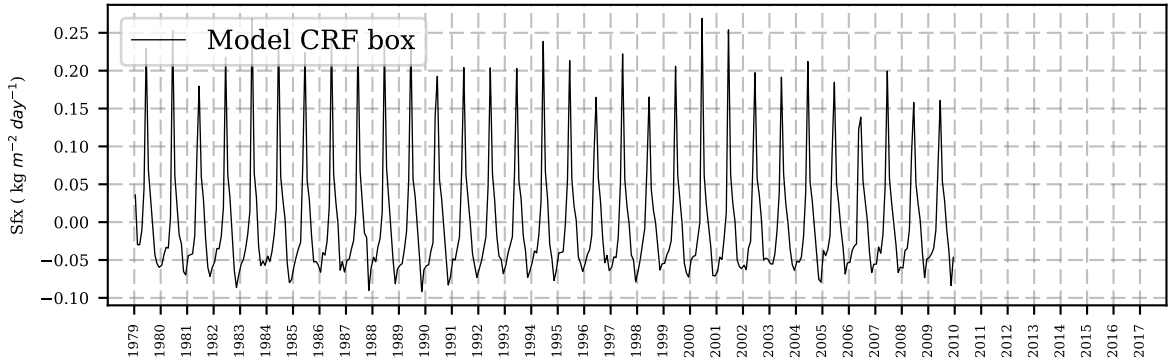

### NEMO420VVL Salt flux 19792009

### NEMO420VVL Volume flux 19792009