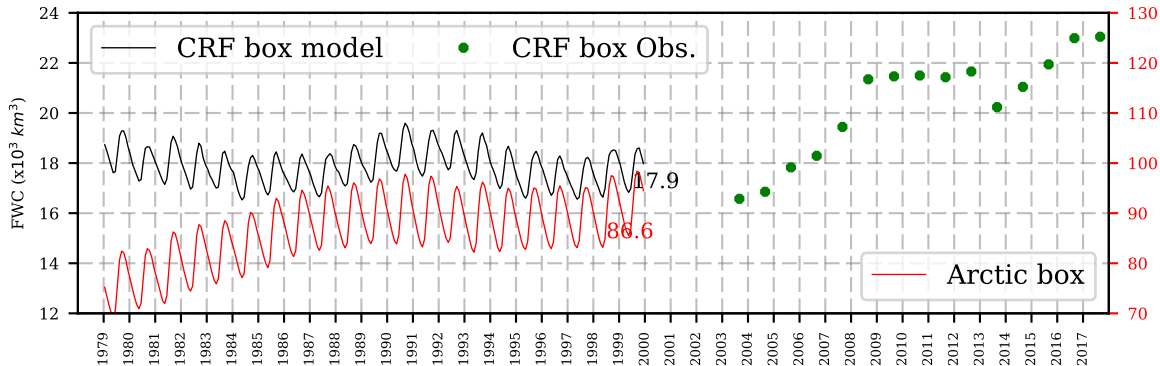

NEMO420WND FWC 19791999

NEMO420WND Ekman pumping 19791999