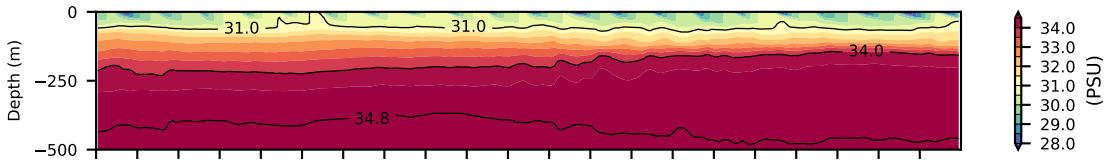

NEMO420WND Arctic B box

NEMO420WND EUR box

Years