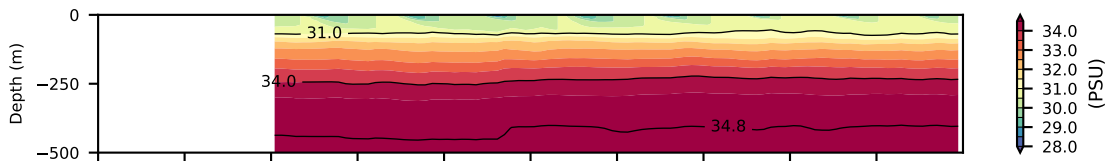

BCTGE28ERA5SC1EMP Arctic B box

BCTGE28ERA5SC1EMP EUR box

1979 1980 1981 1982 1983 1984 1985 1986 1987 1988

Years